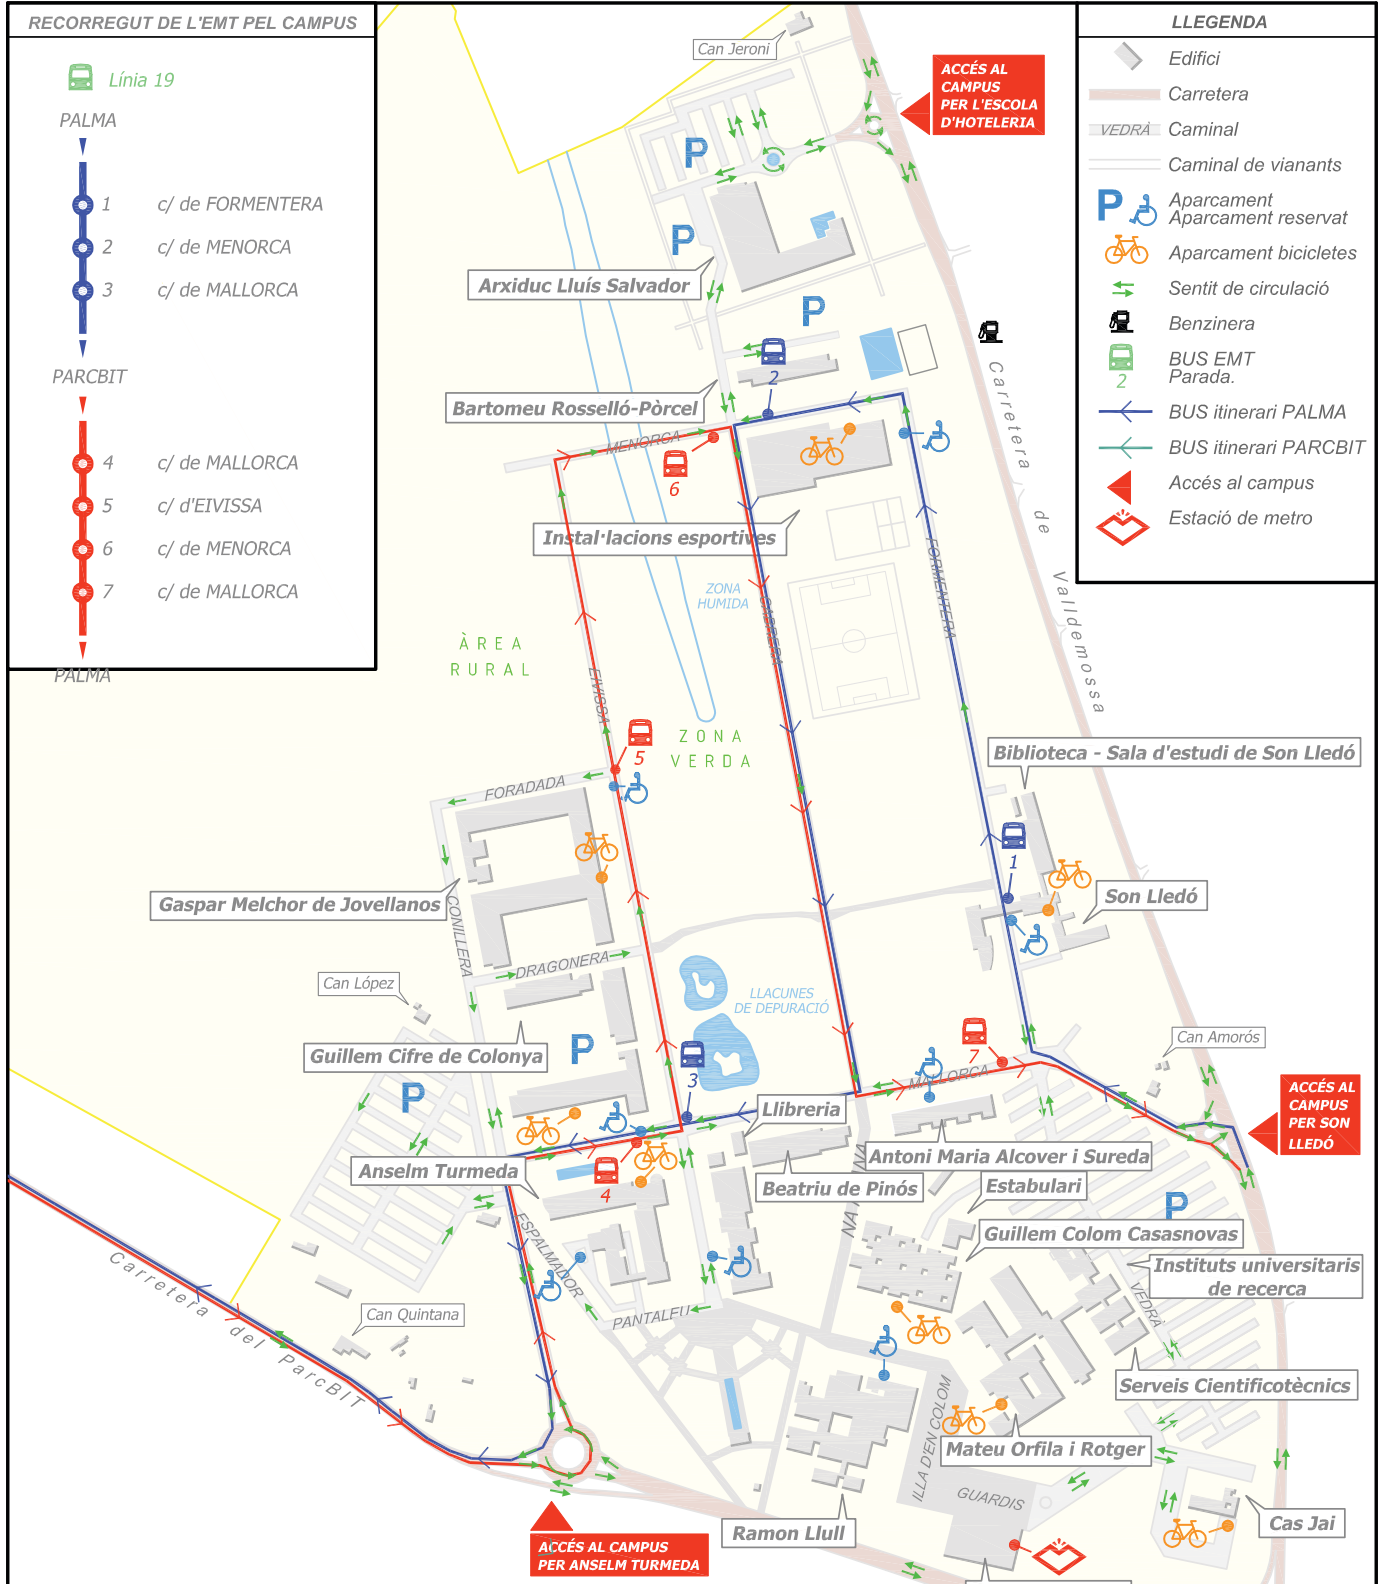

RECORREGUT DE L'EMT PEL CAMPUS

Línia 19

PALMA

- 1 c/ de FORMENTERA
- 2 c/ de MENORCA
- 3 c/ de MALLORCA

PARCBIT

- 4 c/ de MALLORCA
- 5 c/ d'EIVISSA
- 6 c/ de MENORCA
- 7 c/ de MALLORCA

PALMA

LLEGENDA

- Edifici
- Carretera
- VEDRÀ Caminal
- Caminal de vianants
- Aparcament
- Aparcament reservat
- Aparcament bicicletes
- Sentit de circulació
- Benzinera
- BUS EMT Parada.
- BUS itinerari PALMA
- BUS itinerari PARCBIT
- Accés al campus
- Estació de metro